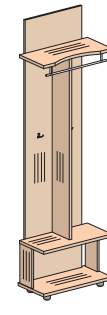

- 1 В коллекции представлено несколько видов тумб для обуви, в том числе комбинированные: верхний выдвижной ящик для хранения мелких вещей и два отсека для обуви с откидными фасадами.
- 2 Тумба высотой 500 мм с откидным фасадом не имеет полок, благодаря чему в ней могут быть размещены дорожные сумки и объемная обувь. Кроме того, оптимальная высота тумбы позволяет использовать ее в качестве стула.
- 3 Шкафы со складными фасадами позволяют существенно экономить место в прихожей и при этом максимально сохранять функциональность.
- 4 Навесное зеркало и открытые вешалки с полками позволяют “облегчить” ощущение замкнутости пространства.

Комбинаторика:

Композиция 1

Композиция 2

Композиция 3

Элементный ряд (ШхГхВ):

Шкафы для одежды

600x450x2036

каркас	фасад распашной	
	ДСтП	ДСтП+зеркало
33Н003	33Н101	33Н111

600x450x2036

каркас	фасад складной	
	ДСтП	
33Н004	33Н102	

600x600x2036

каркас	фасад распашной	
	ДСтП	ДСтП+зеркало
33Н010	33Н101	33Н111

Вешалка

33V001
600x300x2036

Панель пристенная

33V201
800x250x1536

Шкафы для обуви

600x390x2036

каркас	фасад распашной	
	ДСтП	ДСтП+зеркало
33Н001	33Н101	33Н111

600x390x2036

каркас	фасад складной	
	ДСтП	
33Н002	33Н102	

600x390x1152

каркас	фасад складной	
	изоб.	33Н103
	зерк.	33Н104
33Н005		