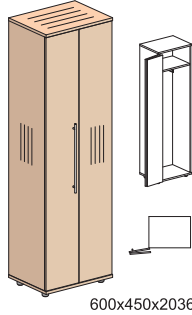

- 1 В коллекции представлено несколько видов тумб для обуви, в том числе комбинированные: верхний выдвижной ящик для хранения мелких вещей и два отсека для обуви с откидными фасадами.
- 2 Тумба высотой 500 мм с откидным фасадом не имеет полок, благодаря чему в ней могут быть размещены дорожные сумки и объемная обувь. Кроме того, оптимальная высота тумбы позволяет использовать ее в качестве стула.
- 3 Шкафы со складными фасадами позволяют существенно экономить место в прихожей и при этом максимально сохранять функциональность.
- 4 Навесное зеркало и открытые вешалки с полками позволяют “облегчить” ощущение замкнутости пространства.

Комбинаторика:

Композиция 1

Композиция 2

Композиция 3

Элементный ряд (ШхГхВ):

Шкафы для одежды

600x450x2036

каркас	фасад распашной	
	ДСтП	ДСтП+зеркало
33Н003	33Н101	33Н111