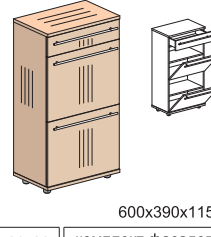

Шкафы для обуви

600x390x2036

каркас	фасад распашной	
	ДСтП	ДСтП+зеркало
33Н001	33Н101	33Н111

600x390x2036

каркас	фасад складной	
	ДСтП	
33Н002	33Н102	

600x390x1152

каркас	фасад складной	
	изоб.	33Н103
	зерк.	33Н104
33Н005		