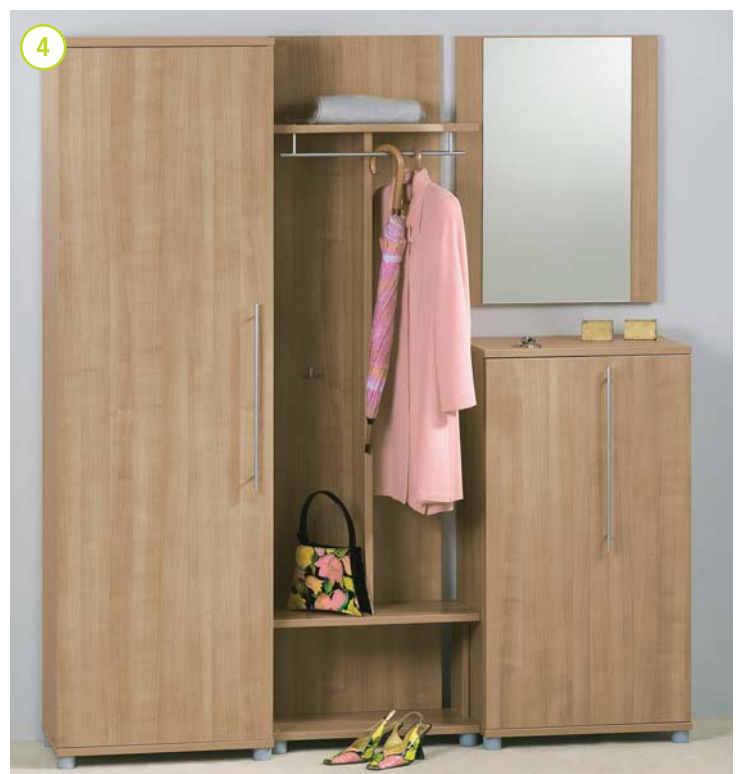

- 1 В коллекции представлено несколько видов тумб для обуви, в том числе комбинированные: верхний выдвижной ящик для хранения мелких вещей и два отсека для обуви с откидными фасадами.
- 2 Тумба высотой 500 мм с откидным фасадом не имеет полок, благодаря чему в ней могут быть размещены дорожные сумки и объемная обувь. Кроме того, оптимальная высота тумбы позволяет использовать ее в качестве стула.
- 3 Шкафы со складными фасадами позволяют существенно экономить место в прихожей и при этом максимально сохранять функциональность.
- 4 Навесное зеркало и открытые вешалки с полками позволяют “облегчить” ощущение замкнутости пространства.