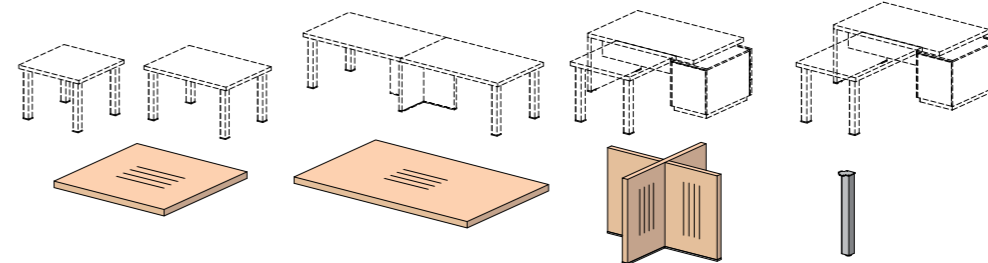

Бесшумные шариковые направляющие скрытого монтажа «Квадро» (HETTICH, Германия) с функцией «push to open» исключают необходимость использования внешней видимой фурнитуры, что придает дополнительную эксклюзивность и подчеркивает статус владельца коллекции.

Стол

46S801 (изоб.)
46S811 (зерк.)
2130x1000x748

46S802(изоб.)
46S812 (зерк.)
2330x1000x748

46S824
1800x900x748

46S823
2000x900x748

46S821
2000x1000x748

46S822
2200x1000x748

Приставки

46T800
1280x668x748

46T810
1280x668x748

46T801
1280x668x748

46S850
800x600x450

46T820
408x500x557

Стол журнальный

Тумба мобильная

Стол для совещаний (элементы)

46S830
1000x1000x38

46S831
1600x1000x38

46S835
994x994x710

46S360
148x148x710

Стол приставные (крышки)

46S832
1000x900x38

46S833
1600x900x38

Необходимое кол-во опор арт. 46S360 - 2 шт.