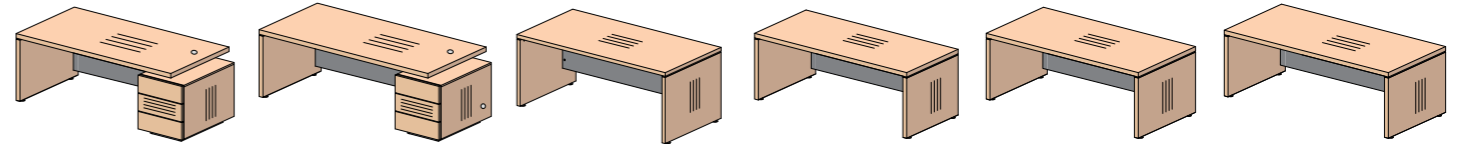

Бесшумные шариковые направляющие скрытого монтажа «Квадро» (HETTICH, Германия) с функцией «push to open» исключают необходимость использования внешней видимой фурнитуры, что придает дополнительную эксклюзивность и подчеркивает статус владельца коллекции.

Стол

46S801 (изоб.)
46S811 (зерк.)
2130x1000x748

46S802(изоб.)
46S812 (зерк.)
2330x1000x748

46S824
1800x900x748

46S823
2000x900x748

46S821
2000x1000x748

46S822
2200x1000x748

Приставки