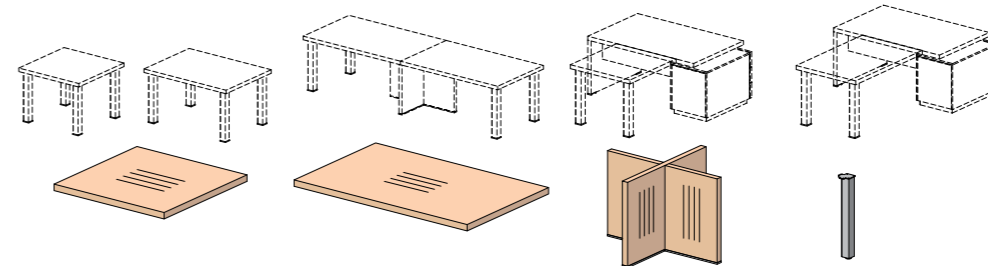

Стол для совещаний (элементы)

46S830 1000x1000x38	46S831 1600x1000x38	46S835 994x994x710	46S360 148x148x710

Стол приставные (крышки)