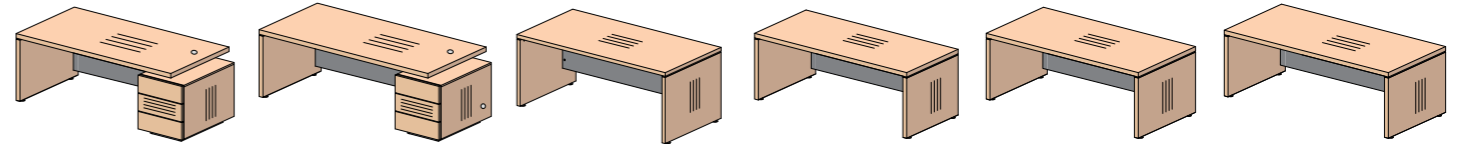

Бесшумные шариковые направляющие скрытого монтажа «Квадро» (HETTICH, Германия) с функцией «push to open» исключают необходимость использования внешней видимой фурнитуры, что придает дополнительную эксклюзивность и подчеркивает статус владельца коллекции.

Стол

46S801 (изоб.) 46S811 (зерк.) 2130x1000x748	46S802(изоб.) 46S812 (зерк.) 2330x1000x748	46S824 1800x900x748	46S823 2000x900x748	46S821 2000x1000x748	46S822 2200x1000x748
---	--	-------------------------------	-------------------------------	--------------------------------	--------------------------------