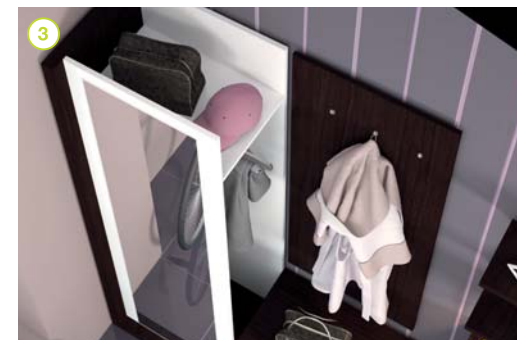

1 Вешалка, оборудованная крючками и полкой, позволяет разместить верхнюю одежду и другие необходимые аксессуары (шапку, шарф, зонтик), занимая при этом минимум места в прихожей. Зеркало с выдвигаемым ящиком может послужить дополнительной зоной хранения для небольших предметов (ключей, кошелька, сумок и пр.).

2 Легкость форм, натуральность, чистота и выразительность цветов позволят создать ощущение простора, а модульность элементов коллекции позволит оптимизировать пространство любой прихожей.

3 Открытый шкаф-вешалка – это оригинальное и, в тоже время, максимально функциональное решение для прихожей.

4 Комбинированный практичный невысокий шкаф предназначен для хранения в верхнем выдвигаемом ящике разнообразных мелких вещей, а в двух нижних отделениях с откидными фасадами – обуви.