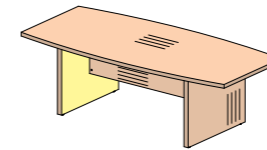

64S002
2400x1100x745