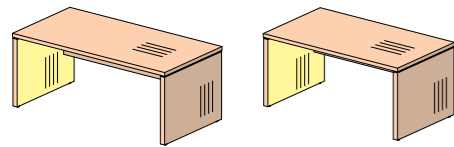

Столы для переговоров и совещаний являются логическим продолжением рабочего места для руководителя.

В довольно простых, с первого взгляда, формах и предметах интерьера скрыты элементы, позволяющие эффективно и с комфортом использовать весь объем офисного пространства.

ЛАТТЕ

мебель для руководителя

Стол

Тумба (приставная)

Стол приставной

Тумбы

Стол (для совещаний)

Стол приставные (для совещаний)

64S003
1850x1000x745

64B002
1155x1000x745

64B003
1905x1000x745

Стол приставные (для совещаний)

Шкафы

Стенка вертикальная шкафа

Варианты компоновки

64S003 + 64B002 + 64B003
4800x1000x745