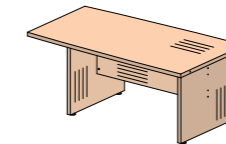

ЛАТТЕ

мебель для руководителя

Стол

Тумба (приставная)

Стол приставной

Тумбы

Стол (для совещаний)

Стол приставные (для совещаний)

64S003
1850x1000x745

64B002
1155x1000x745

64B003
1905x1000x745

Стол приставные (для совещаний)

Шкафы

Стенка вертикальная шкафа

Варианты компоновки

64S003 + 64B002 + 64B003
4800x1000x745