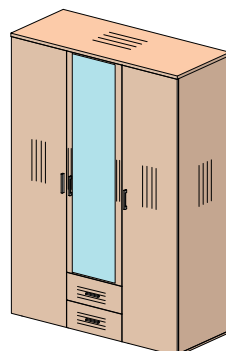

Стол (туалетный)

Зеркало навесное

Тумба

Тумба под холодильник

Тумба под чемоданы

Стол журнальные

47T100
396x450x372

47S001
970x495x784

33Z003
1000x20x784

47T001
1000x495x1026

Размер ниши
под холодильник (ШxГxВ):
474x457x725 мм

47S002
1200x495x784

47T003
801x500x715

47S201
944x592x574

27S130
800x600x544

Шкафы

47H021
1498x630x2162

47H020*
1498x630x2162

47H031
997x630x2163

47V001
800x20x1200

36Z010
800x20x1200

Примечание:

* зеркала в шкафах можно крепить как с внешней, так и с внутренней стороны фасада.