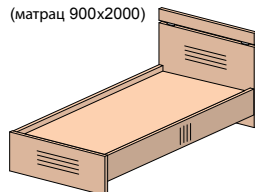

47K016 без матраца
994x2086x832

(матрац 900x2000)