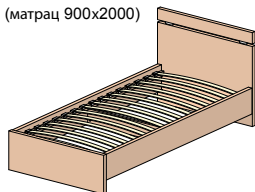

Кровати

(матрац 900x2000)

47K011 без матраца
984x2086x831

(матрац 900x2000)