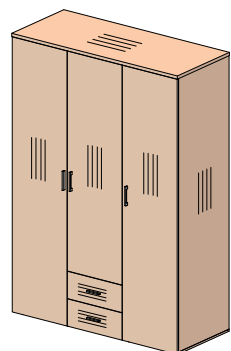

Стол (туалетный)

Зеркало навесное

Тумба

Тумба под холодильник

Тумба под чемоданы

Стол журнальные

47T100
396x450x372

47S001
970x495x784

33Z003
1000x20x784

47T001
1000x495x1026

Размер ниши
под холодильник (ШxГxВ):
474x457x725 мм

47S002
1200x495x784

47T003
801x500x715

47S201
944x592x574

27S130
800x600x544

Шкафы

47H021
1498x630x2162

47H020*
1498x630x2162

47H031
997x630x2163

47V001
800x20x1200

36Z010
800x20x1200

Примечание:

* зеркала в шкафах можно крепить как с внешней, так и с внутренней стороны фасада.