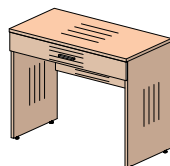

Стол (туалетный)

Зеркало навесное

Тумба

Тумба под холодильник

Тумба под чемоданы

Стол журнальные

47T100
396x450x372

47S001
970x495x784

33Z003
1000x20x784

47T001
1000x495x1026

Размер ниши
под холодильник (ШxГxВ):
474x457x725 мм

47S002
1200x495x784

47T003
801x500x715

47S201
944x592x574

27S130
800x600x544

Шкафы