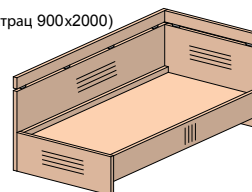

Лаконичный внешний вид каждого элемента коллекции обладает тонким чувством композиции. Оптимальный модельный ряд отражает продуманный комфорт и функциональность гостиничных номеров.

- Кровати: ДСтП 22 мм, 38 мм;
- Тумбы: ДСтП 16 мм, 22 мм;
- Шкафы: ДСтП 16 мм, 22 мм;
- Задние стенки шкафов: HDF 3 мм;
- Кромка: ABS 2 мм, 0,5 мм.

47K011 без матраца
984x2086x831

(матрац 900x2000)

47K016 без матраца
994x2086x832

(матрац 900x2000)

47K017 без матраца
1032x2086x832

(матрац 1600x2000)

47K018 без матраца
1686x2086x843

Тумба (прикроватная)