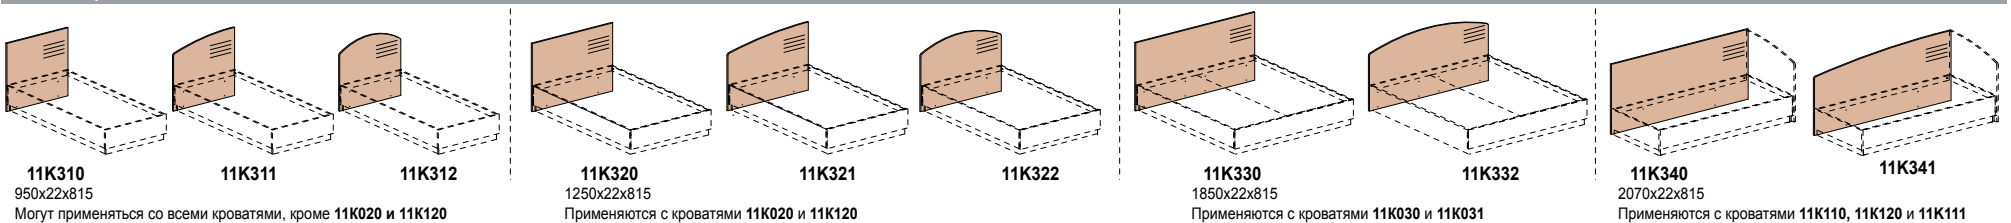

Спинки кроватей