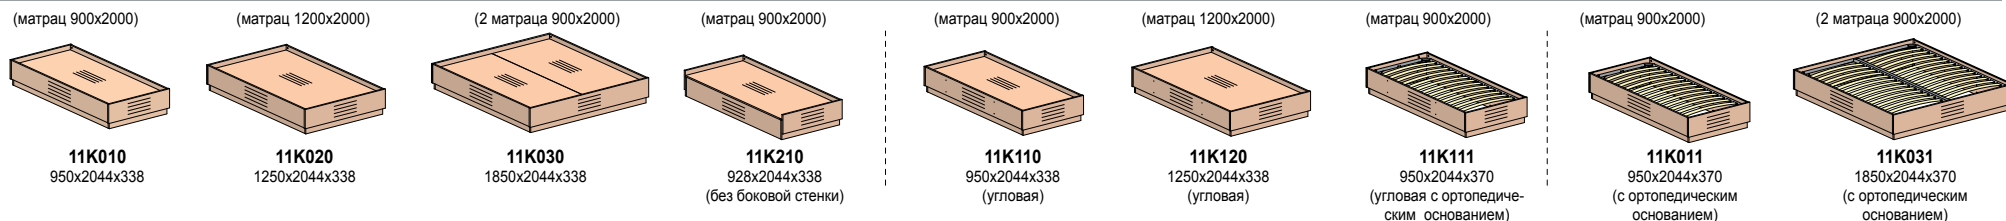

Цвета:

6 / Темный орех

5 / Груша Арозо

B3 / Береза Снежная

Образцы в печатном виде дают лишь общее представление.
Всегда сравнивайте цвет по настоящему образцу.

Кровати

Спинки кроватей

Спинки кроватей