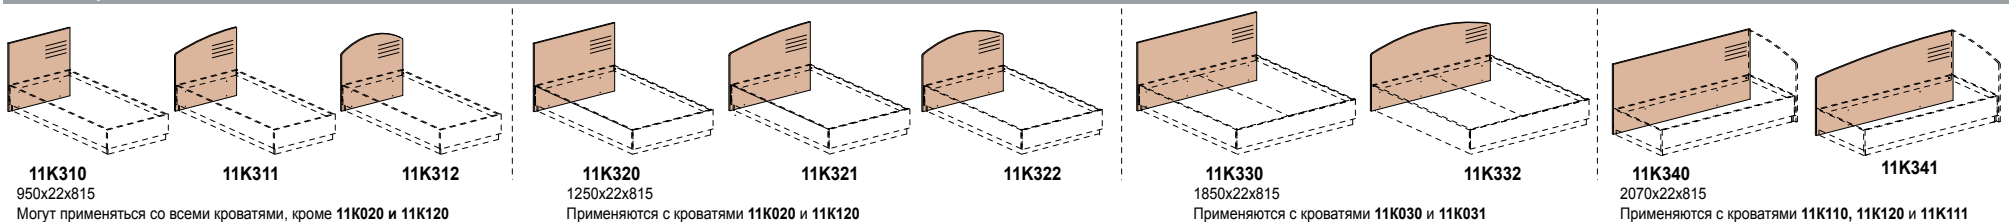

Спинки кроватей