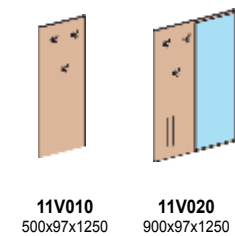

Стол журнальные

Полка поворотная под телевизор

Тумба для холодильника

Размер ниши под холодильник (ШxГxВ):
470x527x613 мм

Тумбы для чемоданов

Шкафы

Вешалки

Зеркало