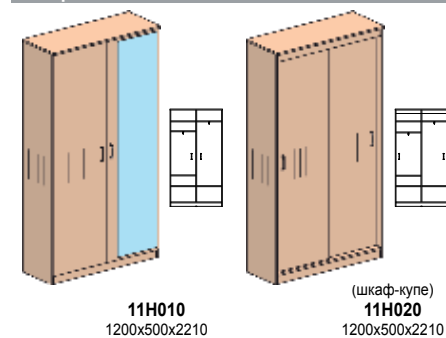

Стол журнальные

Полка поворотная под телевизор

Тумба для холодильника

Размер ниши под холодильник (ШxГxВ):
470x527x613 мм

Тумбы для чемоданов

Шкафы

Вешалки

Зеркало