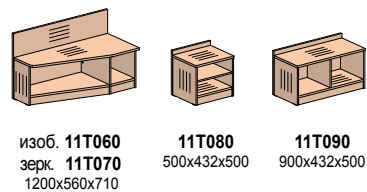

Стол журнальные

Полка поворотная под телевизор

Тумба для холодильника

Размер ниши под холодильник (ШxГxВ):
470x527x613 мм

Тумбы для чемоданов

Шкафы

Вешалки

Зеркало