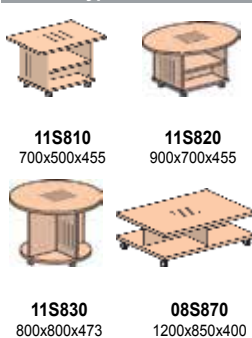

- Кровати: ДСтП 22 мм и 16 мм;
- Столы, тумбы: ДСтП 22 мм и 16 мм, столы журнальные – ДСтП толщиной 22 и 16 мм;
- Шкафы: ДСтП 22 мм и 16 мм;
- Задние стенки шкафов: HDF 3 мм;
- Кромка: ABS 2 мм, 0,5 мм.

Стол журнальные

Полка поворотная под телевизор

Тумба для холодильника

Размер ниши под холодильник (ШxГxВ):
470x527x613 мм

Тумбы для чемоданов

Шкафы

Вешалки

Зеркало