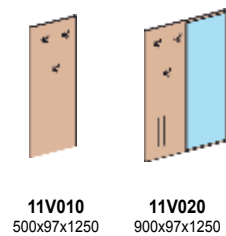

Стол журнальные

Полка поворотная под телевизор

Тумба для холодильника

Размер ниши под холодильник (ШxГxВ):
470x527x613 мм

Тумбы для чемоданов

Шкафы

Вешалки

Зеркало

Шкафы **11H010** и **11H020** обязательно должны крепиться к стене