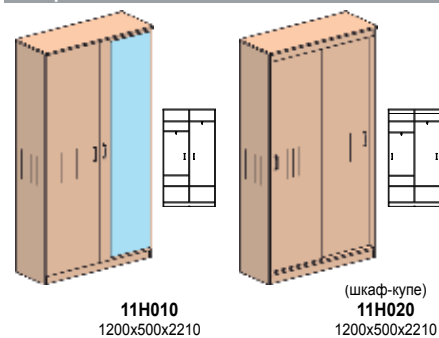

Стол журнальные

Полка поворотная под телевизор

Тумба для холодильника

Размер ниши под холодильник (ШxГxВ):
470x527x613 мм

Тумбы для чемоданов

Шкафы

Вешалки

Зеркало