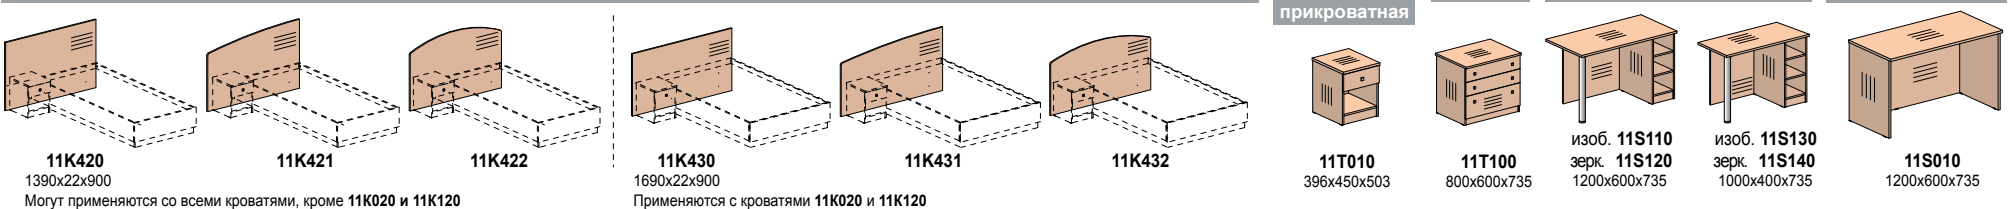

Стол журнальные

Полка поворотная под телевизор

Тумба для холодильника

Размер ниши под холодильник (ШxГxВ):
470x527x613 мм

Тумбы для чемоданов

Шкафы

Вешалки

Зеркало