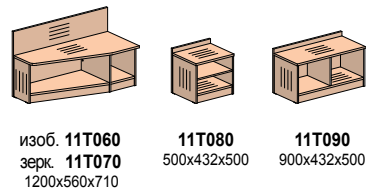

Стол журнальные

Полка поворотная под телевизор

Тумба для холодильника

Размер ниши под холодильник (ШxГxВ):
470x527x613 мм

Тумбы для чемоданов

Шкафы

Вешалки

Зеркало