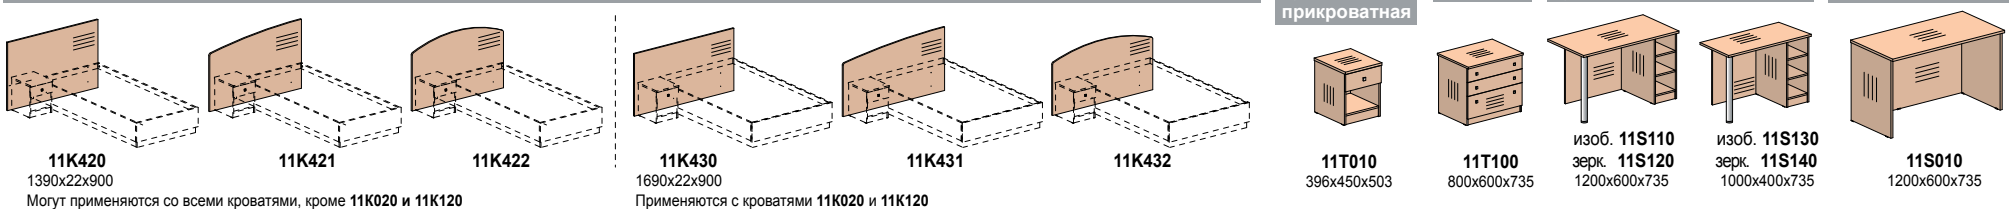

Стол журнальные

Полка поворотная под телевизор

Тумба для холодильника

Размер ниши под холодильник (ШxГxВ):
470x527x613 мм

Тумбы для чемоданов

Шкафы

Вешалки

Зеркало