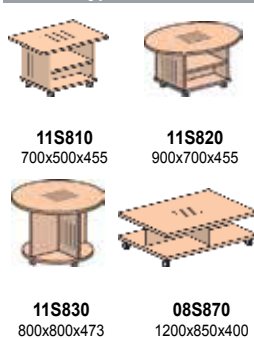

- Кровати: ДСтП 22 мм и 16 мм;
- Столы, тумбы: ДСтП 22 мм и 16 мм, столы журнальные – ДСтП толщиной 22 и 16 мм;
- Шкафы: ДСтП 22 мм и 16 мм;
- Задние стенки шкафов: HDF 3 мм;
- Кромка: ABS 2 мм, 0,5 мм.

Стол журнальные

Полка поворотная под телевизор

Тумба для холодильника

Размер ниши под холодильник (ШxГxВ):
470x527x613 мм

Тумбы для чемоданов

Шкафы

Вешалки

Зеркало