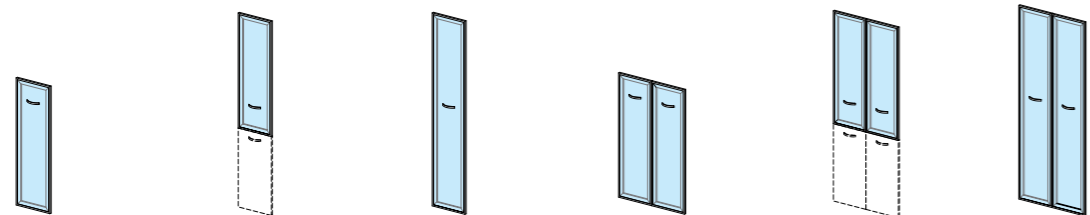

**ДШД 11.07R/L(ф)**  
1984x16x396

**ДШД 52.07к(ф)**  
794x16x684

**ДШД 32.07к(ф)**  
1270x16x794

**ДШД 16.07к(ф)**  
805x16x794

**ДШД 11.07к(ф)**  
1984x16x794

Фасады шкафа (в алюминиевом широком профиле)

**ДШД 34.07R/L(ф)**  
1270x21x396