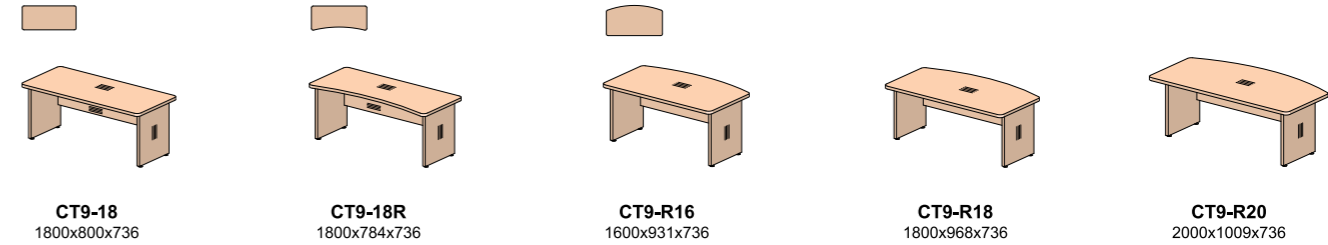

Стол

Стол

Стол для совещаний

Стол для совещаний составной

Стол журнальные

Приставки боковые

СП9-1(н1)
990x557x736
к столам СТ9-R18R, СТ9-18R,
СТ9-R20R, СТ9-20R

СП9-1/1(н1)
905x557x736
к столам СТ9-R18, СТ9-18,
СТ9-R20, СТ9-20