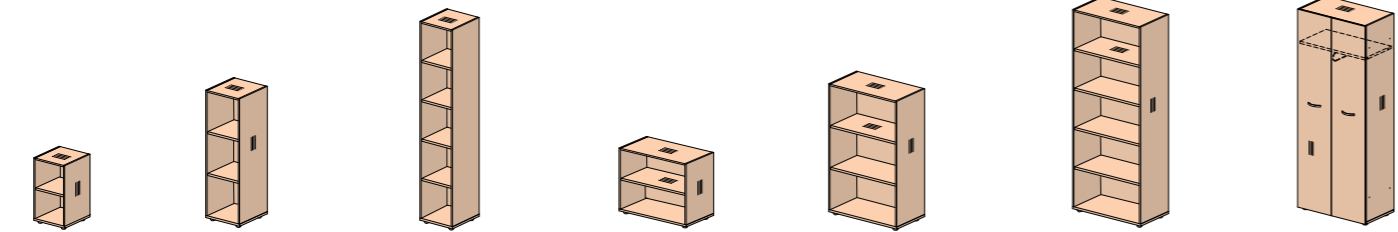

ДШД38-06.01(ф)
2482x459x38

ДШД38-52.02к(ф)
38x460x686

ДШД38-32.02к(ф)
38x460x1273

ДШД38-11.02к(ф)
38x460x1987

Шкафы

ШД53-04
400x433x716

ШД33-04
400x433x1303

ШД13-04
400x433x2017

ШД53
800x433x716

ШД33
800x433x1303

ШД13
800x433x2017

ШД11
800x433x2017

Фасады шкафа (ДСтП)

ДШД 52.07R/L(ф)
684x16x396

ДШД 32.07R/L(ф)
1270x16x396

ДШД 16.07R/L(ф)
805x16x396