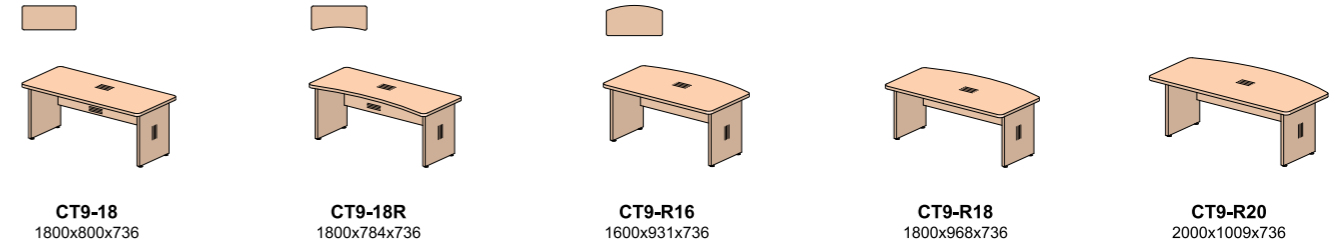

ТАНГО ЛЮКС

мебель для руководителя

Основные технические характеристики коллекции **ТАНГО ЛЮКС**:

- устойчивость к истиранию поверхности;
- противоударная прочность;
- повышенная влагостойкость;
- устойчивость к воздействию химических веществ;
- термостойкость (возможность кратковременного воздействия тепла до 240 °С);
- светостойкость (устойчивость к выцветанию).

Столы

Столы

Столы для совещаний

Стол для совещаний составной

Столы журнальные