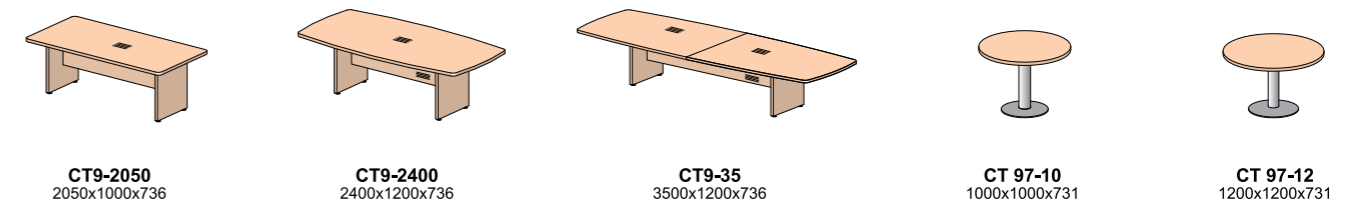

Стол

Стол

Стол для совещаний

Стол для совещаний составной

Стол журнальные

Приставки боковые

СП9-1(н1)
990x557x736
к столам СТ9-R18R, СТ9-18R,
СТ9-R20R, СТ9-20R

СП9-1/1(н1)
905x557x736
к столам СТ9-R18, СТ9-18,
СТ9-R20, СТ9-20