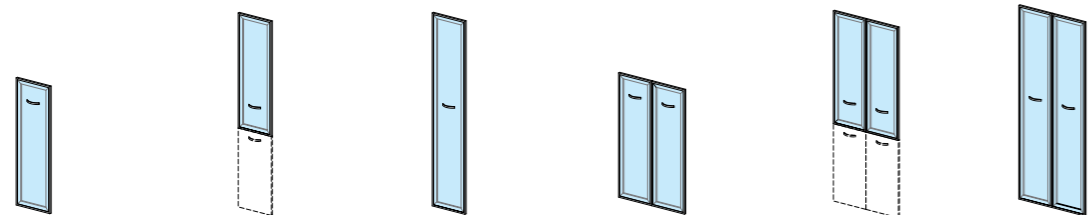

ДШД 11.07R/L(ф)
1984x16x396

ДШД 52.07к(ф)
794x16x684

ДШД 32.07к(ф)
1270x16x794

ДШД 16.07к(ф)
805x16x794

ДШД 11.07к(ф)
1984x16x794

Фасады шкафа (в алюминиевом широком профиле)

ДШД 34.07R/L(ф)
1270x21x396

ДШД 16.08R/L(ф)
1176x21x396